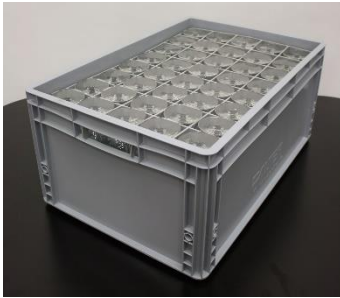

Sektglas 0,2l

Artikelbilder