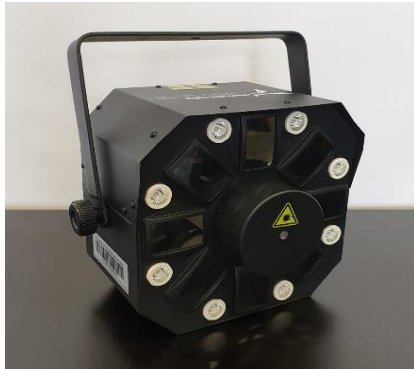

Lichteffektstrahler LED FE-1500

Artikelbild

Artikelnummer

Artikelnummer: 100-125-0150

Technische Daten

Verfügbare Stückzahl:	2
Farbe:	schwarz
Anschlussspannung:	230 V
Leistung:	40 W
Stromaufnahme:	0,2 A
Anschlusstecker:	Schutzkontaktstecker
Kabellänge:	180 cm
Maß:	B: 31 cm x T: 21 cm x H: 31,5 cm
Gewicht:	4,45 kg
Beleuchtungsfarbe:	diverse
Effekte:	Laser, Derby, Stroboskop

Informationen

Stand-alone Betrieb über Musiksteuerung. Laser, Derby und Stroboskop in einem Gerät. Perfekt zur Effektbeleuchtung einer Tanzfläche ohne Einsatz von viel Technik. Ein Stativ zur Montage ist separat bei uns erhältlich.

Transportdaten

Bezeichnung:	Lichteffektstrahler
Transportverpackung:	Karton
Transportmaß:	B: 35 cm x T: 29,5 cm x H: 33,5 cm
Transportgewicht:	5,1 kg

Mietbedingungen / Preise

Erster Tag (Mo - Do):	12 €
Erster Tag (Fr - So):	15 €
Jeder weitere Tag (Mo - Do):	5,00 €
Jeder weitere Tag (Fr - So):	6,00 €
Wochenende (Fr - So):	24 €
Woche (7 Tage):	36 €
Monat (4 Wochen):	108 €
Kaution:	25 €
Wiederbeschaffungskosten:	200 €
Reinigungspauschale:	10 €